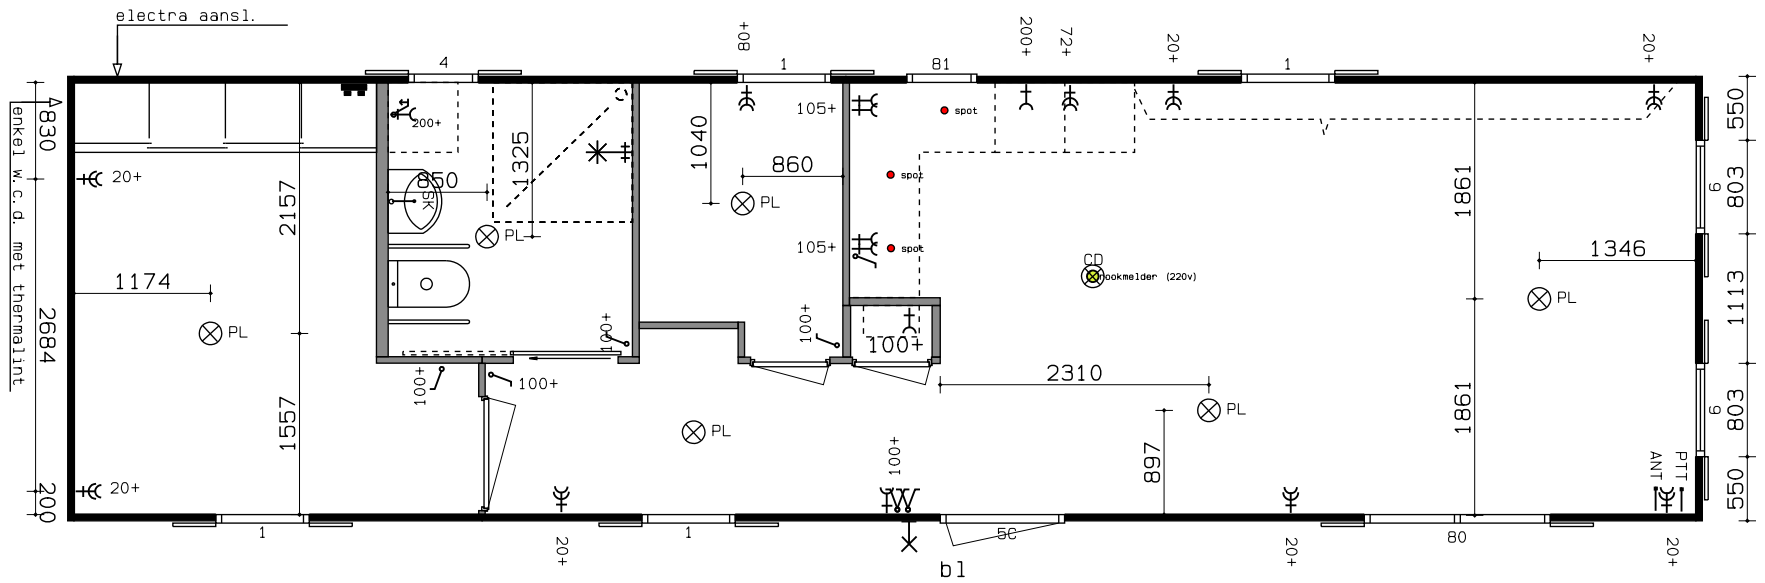

LIKON BV

Jagersweg 8
7711 GD Nieuwleusen
T. 0529 482 128
F. 0529 483 996

Type: **KOOLMEES 1400x385**

OPDRACHTGEVER:
fam Dijk

CHASSIS NR
Q152483

PARK: **Mooi Oavelt**

ONDERDEEL:
ELECTRA   DATUM:
04-09-2008 DS

KAVEL:

Voorlopig ontwerp   GEW:
26-11-2008 DS